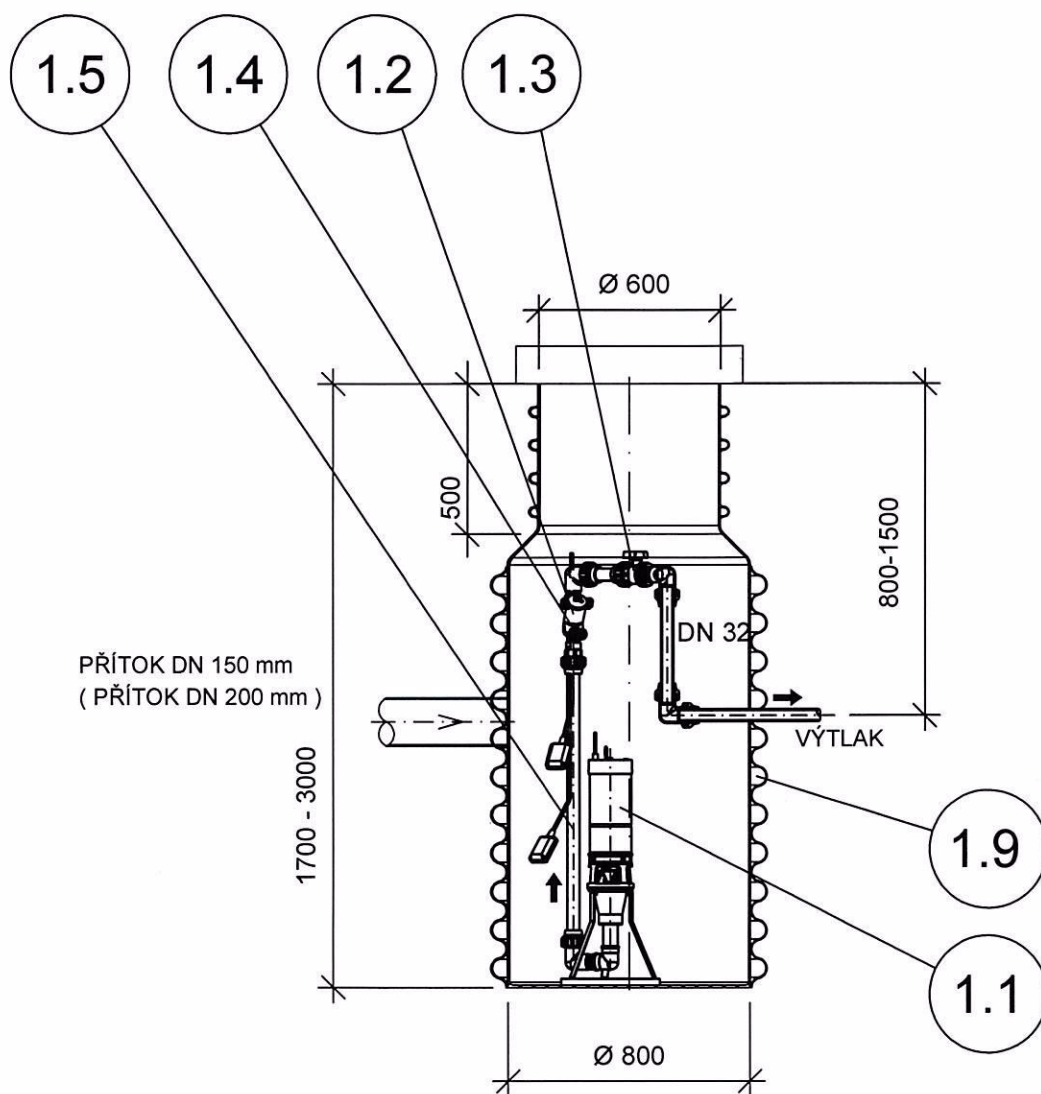

ČERPACÍ STANICE - 1 : 25

ČS VNITŘNÍ Ø 800mm

ŘEZ A - A'

POZNÁMKA:

LEGENDA POZIC VIZ. PŘÍLOHA č. D.2.1 - 02