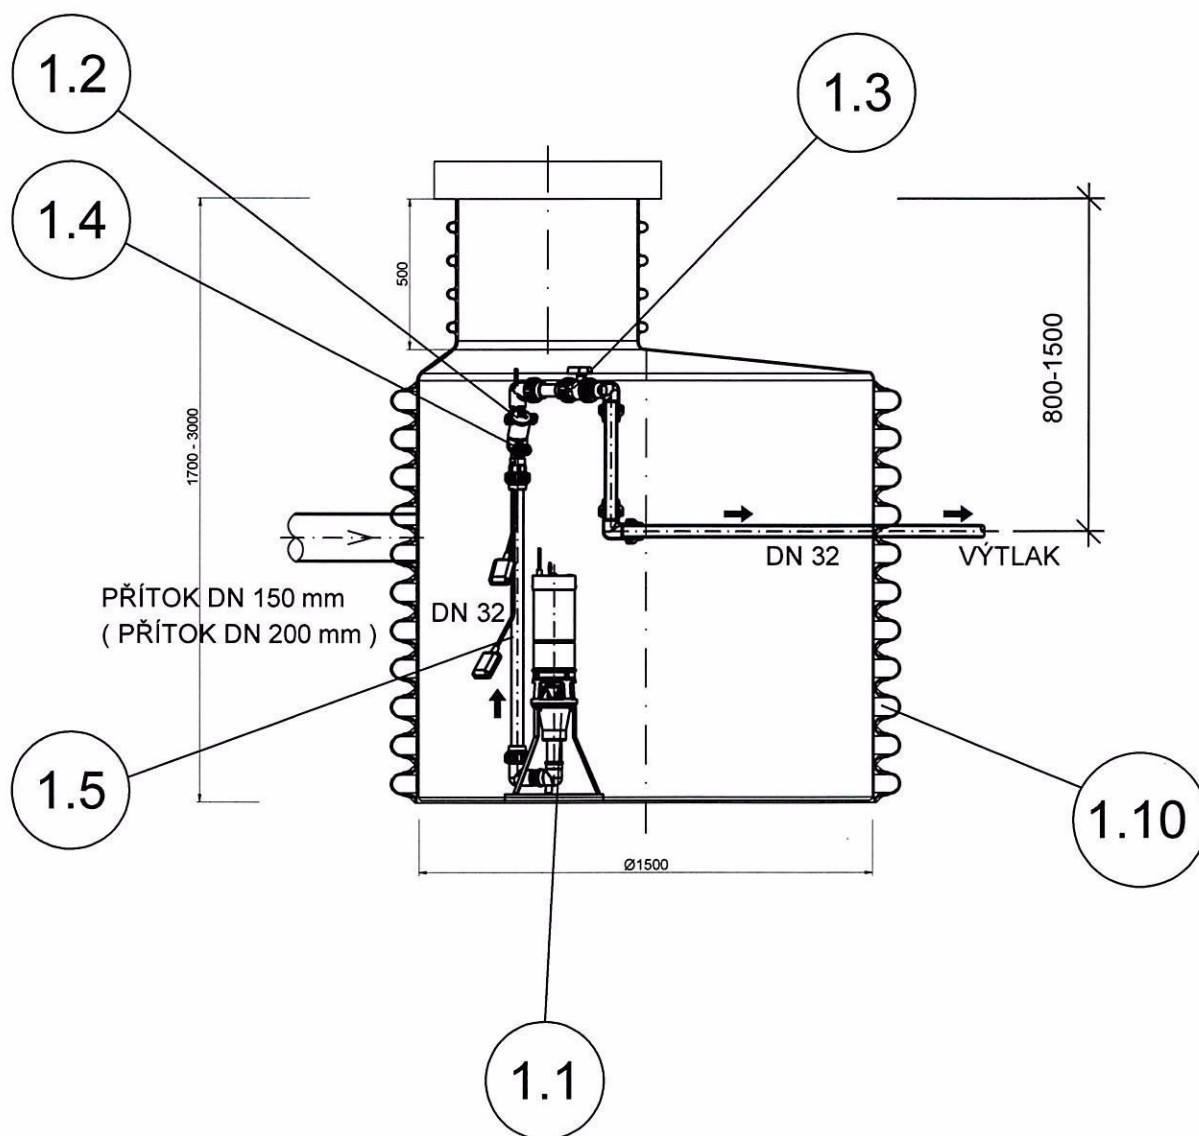

ČERPACÍ STANICE - 1 : 25

ČS VNITŘNÍ Ø 1500mm

ŘEZ A - A'

POZNÁMKA:

LEGENDA POZIC VIZ. PŘÍLOHA č. D.2.1 - 02